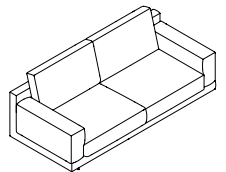

*** Elle Standard Ottoman**
ELS000
 L 96cm D 96cm H 38cm
 L 37¾" D 37¾" H 15"

Elle Deep Unit (Left Arm)
ELD10L
 L 104cm D 116cm H 85cm
 L 41" D 45¾" H 33¾"

Elle Deep Unit (Right Arm)
ELD10R
 L 104cm D 116cm H 85cm
 L 41" D 45¾" H 33¾"

Elle Deep Mid Unit
ELD100
 L 90cm D 116cm H 85cm
 L 35½" D 45¾" H 33¾"

*** Elle Deep Ottoman**
ELD000
 L 96cm D 116cm H 38cm
 L 37¾" D 45¾" H 15"

Elle Standard Corner Unit
ELS10C
 L 116cm D 116cm H 85cm
 L 45¾" D 45¾" H 33¾"

Elle Deep Corner Unit
ELD10C
 L 116cm D 116cm H 85cm
 L 45¾" D 45¾" H 33¾"

Elle Armchair
ELC100
 L 104cm D 96cm H 85cm
 L 41" D 37¾" H 33¾"

Elle 2 Seater
ELS200
 L 208cm D 96cm H 85cm
 L 82" D 37¾" H 33¾"

Elle Toss Cushion
ELSTOS
 L 56cm D 15cm H 56cm
 L 22" D 6" H 22"

Seat Height - 38cm / 15"
 Arm Height - 57cm / 22½"
 *Ottoman - Stand alone or connect with other units

The Elle Sofa system is comprised of separate modules that can be ordered in any combination to create sofas and sectionals. Available in two depths where Standard units have a seating depth of 27.5" and Deep units have a seating depth of 35.5".