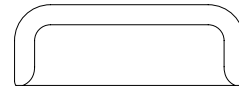

Loft

Loft 200 with metal legs LOFT200
L 180cm D 90cm H 70cm / L 71" D 35½" H 27½"

Loft 200 with wood legs LOFT200
L 180cm D 90cm H 70cm / L 71" D 35½" H 27½"

Loft 250 with metal legs LOFT250
L 215cm D 90cm H 70cm / L 84½" D 35½" H 27½"

Loft 250 with wood legs LOFT250
L 215cm D 90cm H 70cm / L 84½" D 35½" H 27½"

Loft 300 with metal legs LOFT300
L 245cm D 90cm H 70cm / L 96½" D 35½" H 27½"

Loft 300 with wood legs LOFT300
L 245cm D 90cm H 70cm / L 96½" D 35½" H 27½"